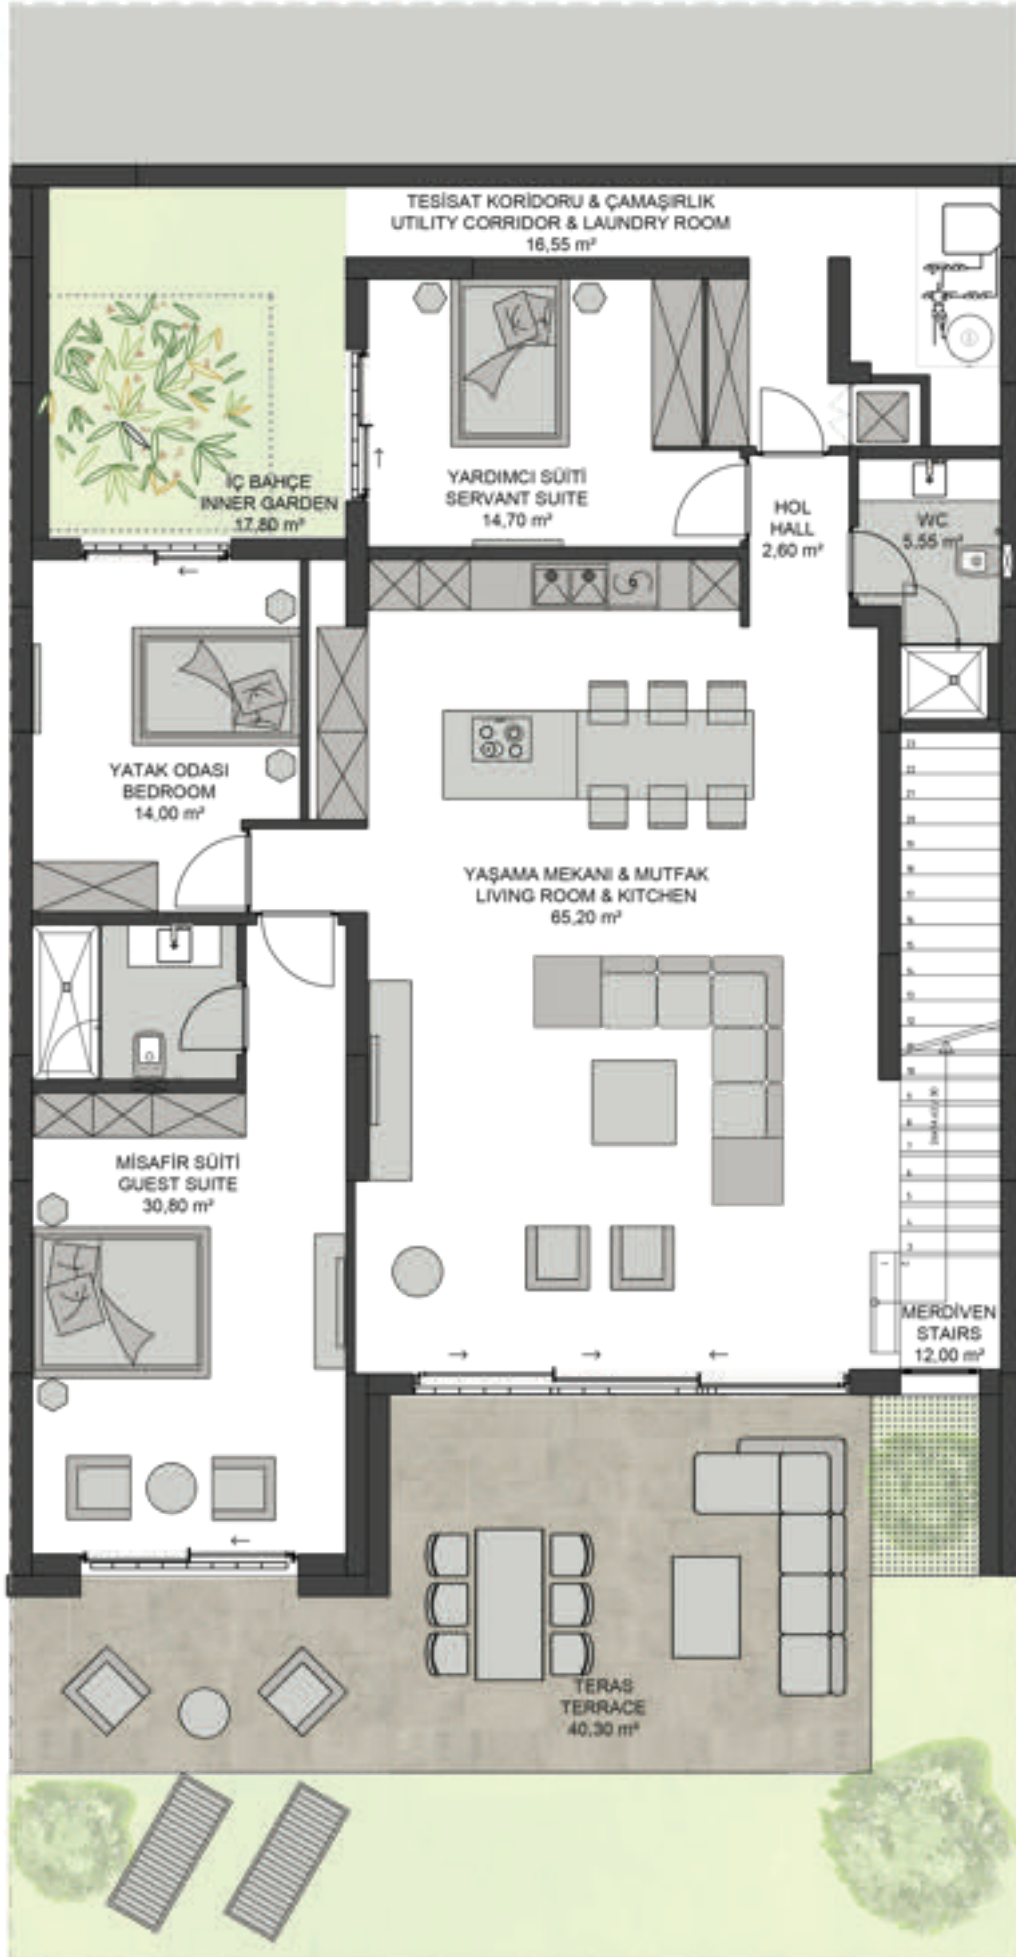

TİP B

5+1 DUBLEKS VİLLA

TOPLAM BRÜT ALAN 400,70 m²
TOPLAM NET ALAN 319,85 m²
TOPLAM NET İÇ ALAN 232,65 m²

BAHÇE KATI

GİRİŞ KATI